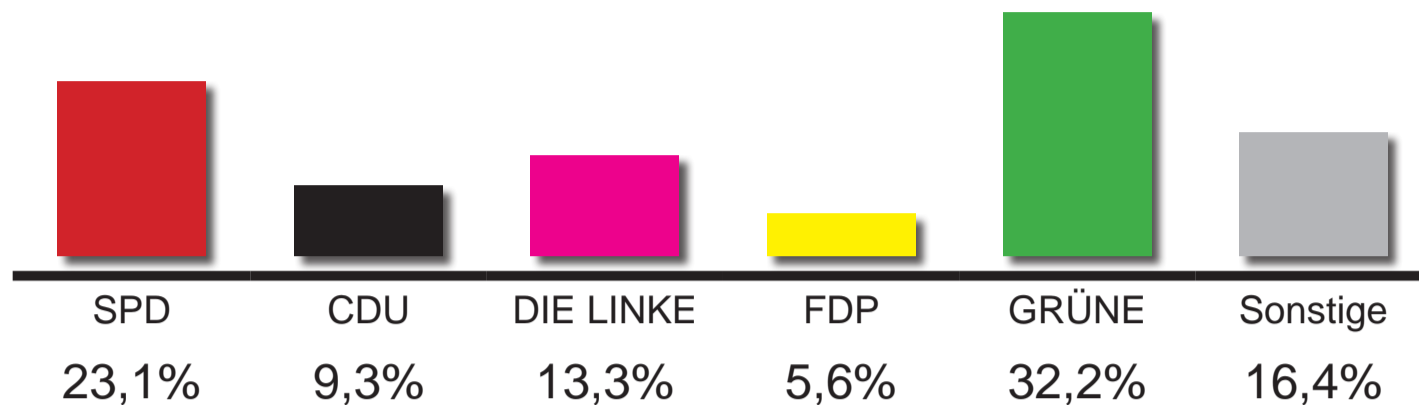

ENDERGEBNIS LANDESSTIMMEN

(Stand: 23.2.2020 um 15.00h)

JUNIORWAHL Bürgerschaftswahl 2020

Anzahl Wahlberechtigte	29.521
Anzahl abgegebene Stimmzettel	23.439
Ungültige Stimmzettel	761
Gültige Stimmzettel	22.678
Anzahl gültige Stimmen (5-Stimmen-Wahlrecht)	97.957
Wahlbeteiligung	79,4%

Von den gültigen Stimmen entfielen:

Kurzname Partei	Langname Partei	Anzahl Stimmen	Anteil in %
SPD	Sozialdemokratische Partei Deutschlands	22.642	23,1%
CDU	Christlich Demokratische Union Deutschlands	9.085	9,3%
DIE LINKE	DIE LINKE	13.017	13,3%
FDP	Freie Demokratische Partei	5.515	5,6%
GRÜNE	BÜNDNIS 90/DIE GRÜNEN	31.587	32,2%
AfD	Alternative für Deutschland	4.042	4,1%
ÖDP	Ökologisch-Demokratische Partei	1.419	1,4%
FREIE WÄHLER	FREIE WÄHLER	541	0,6%
PIRATEN	Piratenpartei Deutschland	1.070	1,1%
Volt Hamburg	Volt Deutschland Landesverband Hamburg	1.411	1,4%
Die PARTEI	Partei für Arbeit, Rechtsstaat, Tierschutz, Elitenförderung und basisdemokratische Initiative	3.166	3,2%
TIERSCHUTZ hier! Hamburg	Aktion Partei für Tierschutz - DAS ORIGINAL	1.212	1,2%
Die Humanisten	Partei der Humanisten	513	0,5%
Gesundheitsforschung	Partei für Gesundheitsforschung	647	0,7%
Tierschutzpartei	PARTEI MENSCH UMWELT TIERSCHUTZ	2.090	2,1%